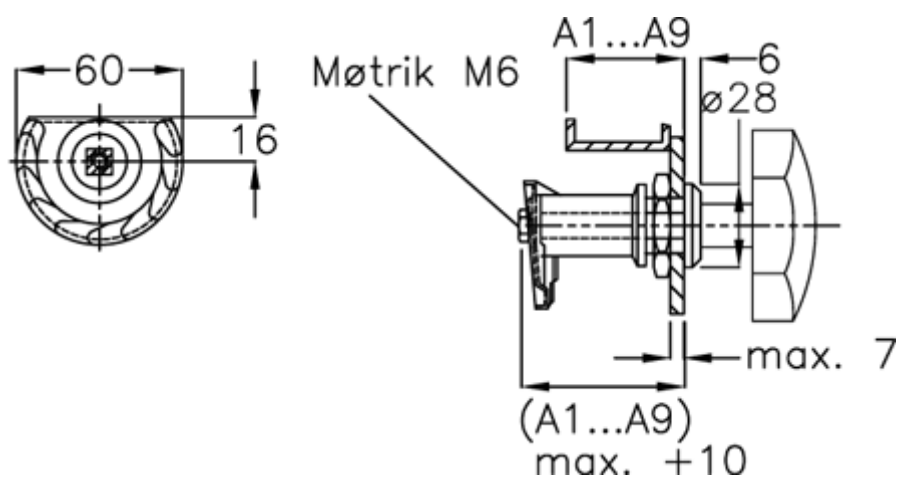

Varenummer: 209180421
Beskrivelse: E+G Dørrigel
GN 119-SG-A2-NI

Mål

Dør + karmtykkelse = 22-30
Mål type = A2